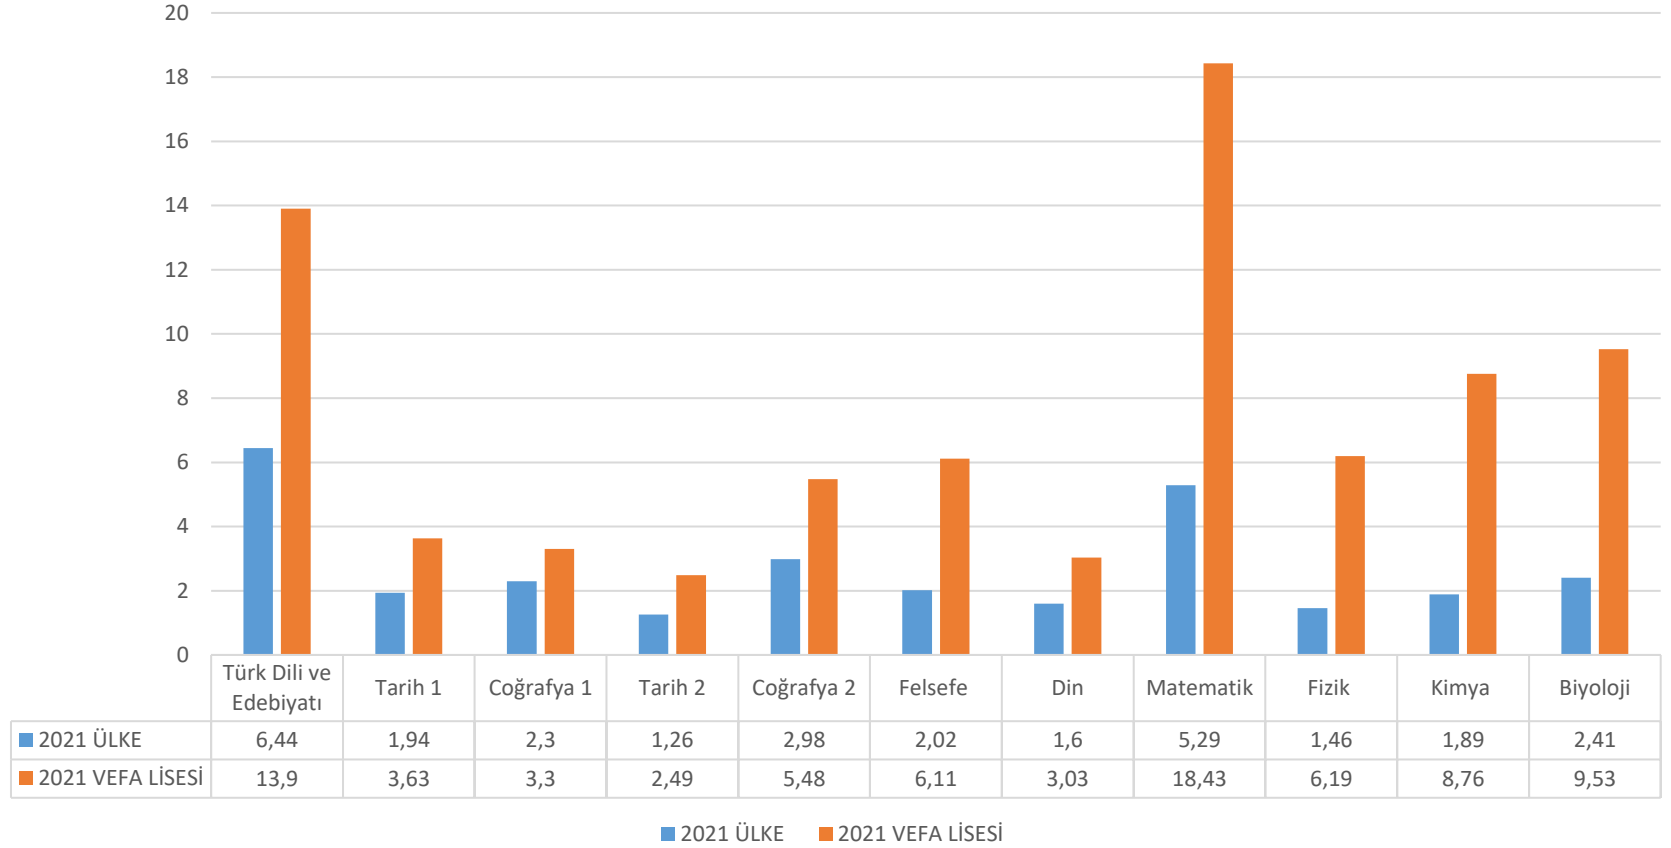

2021 YKS ÜLKE-VEFA LİSESİ AYT NET ORTALAMALARI

SAYISAL İLK 10000'DE YER ALAN ÖĞRENCİLERİMİZ

Sıra No	Ad Soyad	Başarı Sırası
1	BELÇİM ATLAS SERDİL KARAÇAM	6.208
2	DURU ERTAN	7.378
3	BEYZA NUR ALTIN	3.898
4	RAMAZAN TAŞ	1.451
5	FERHAT CAN KIRAN	3.603
6	HAMİT EFE ÇINAR	884
7	ZEHRA DİLA ÇAVUŞ	7.306
8	ŞAHİN ÜREGİL	4.233
9	SAMET TIRPAN	5.857
10	BARIŞ ÖZKAN	5.929
11	ZEYNEP SELİN AKDAĞ	1.710
12	YUSUF ENES ULUDAĞ	2.991
13	MUHAMMET BİLAL İŞÇEN	4.990
14	ENGİN DENİZ TOP	3.251
15	İREM ZEHRA TAŞ	6.178
16	EKREM ENDER DUYAR	3.125
17	DENİZ CAN	7.879
18	DİLARA BERFİN UYGUN	9.250
19	BESTE ŞENGEZER	9.609
20	EVİN ARIKAN	3.911
21	BERJAN CEM DARIÇ	7.590
22	SERDAR AKTÜRK	9.277
23	ALİ YİĞİT İŞLER	2.445
24	EMİR BUĞRA ŞAHİN	4.300
25	MUSTAFA ARDA İÇEN	6.010