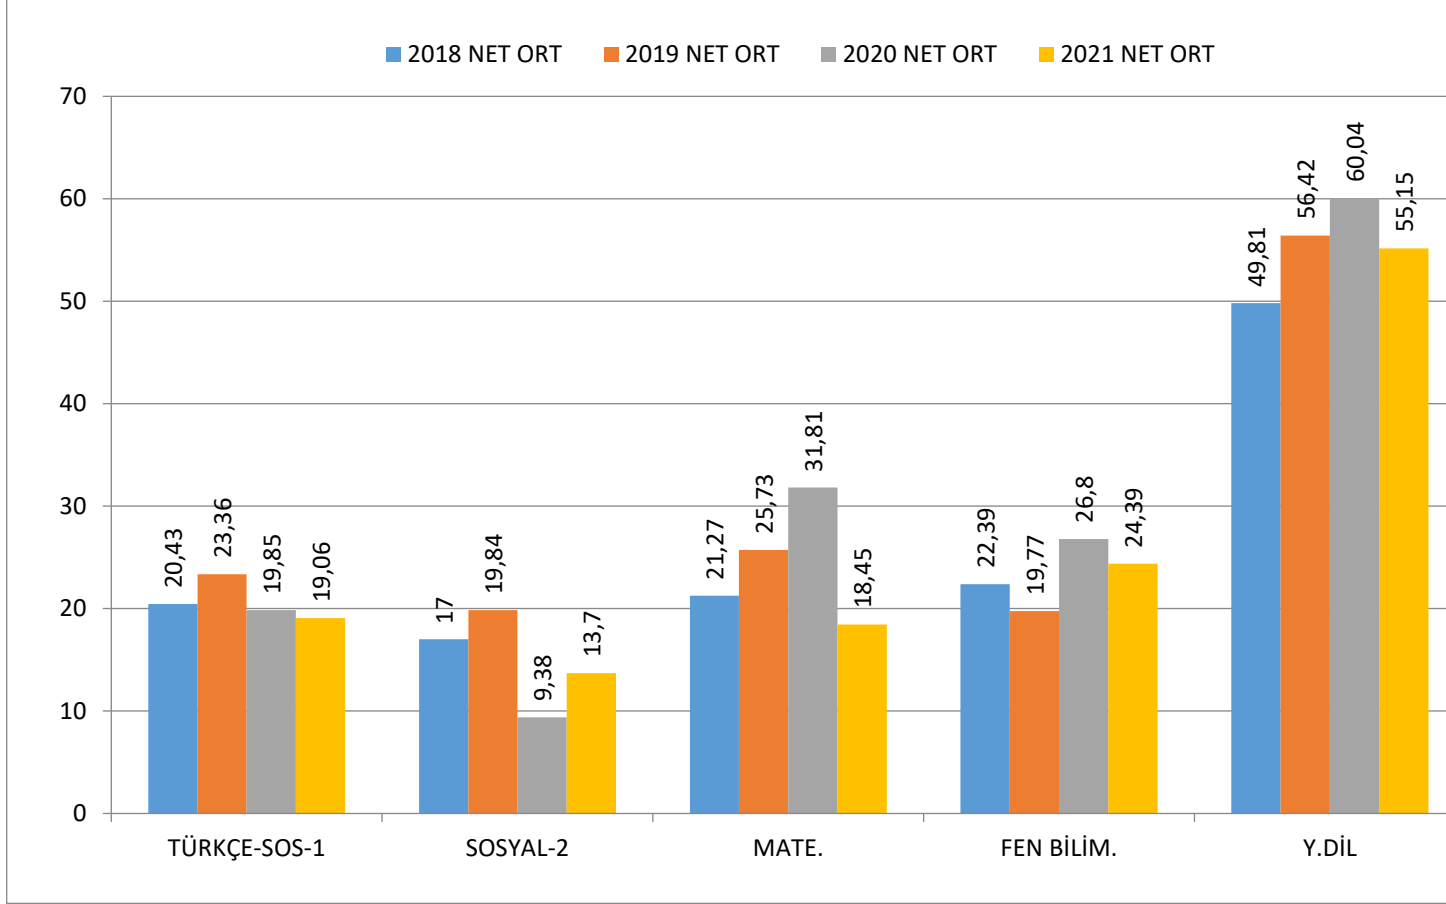

2018-2019-2020-2021 VEFA LİSESİ  
YKS SINAVI GİYDİRİLMİŞ PUAN ORTALAMALARI

2018-2019-2020 VEFA LİSESİ  
TYT SINAVI NET ORTALAMALARI

n2018 :149

n2019:172

n2020:151

n2021:169

**2018 – 2019-2020-2021 VEFA LİSESİ  
AYT (genel) SINAVI NET ORTALAMALARI**