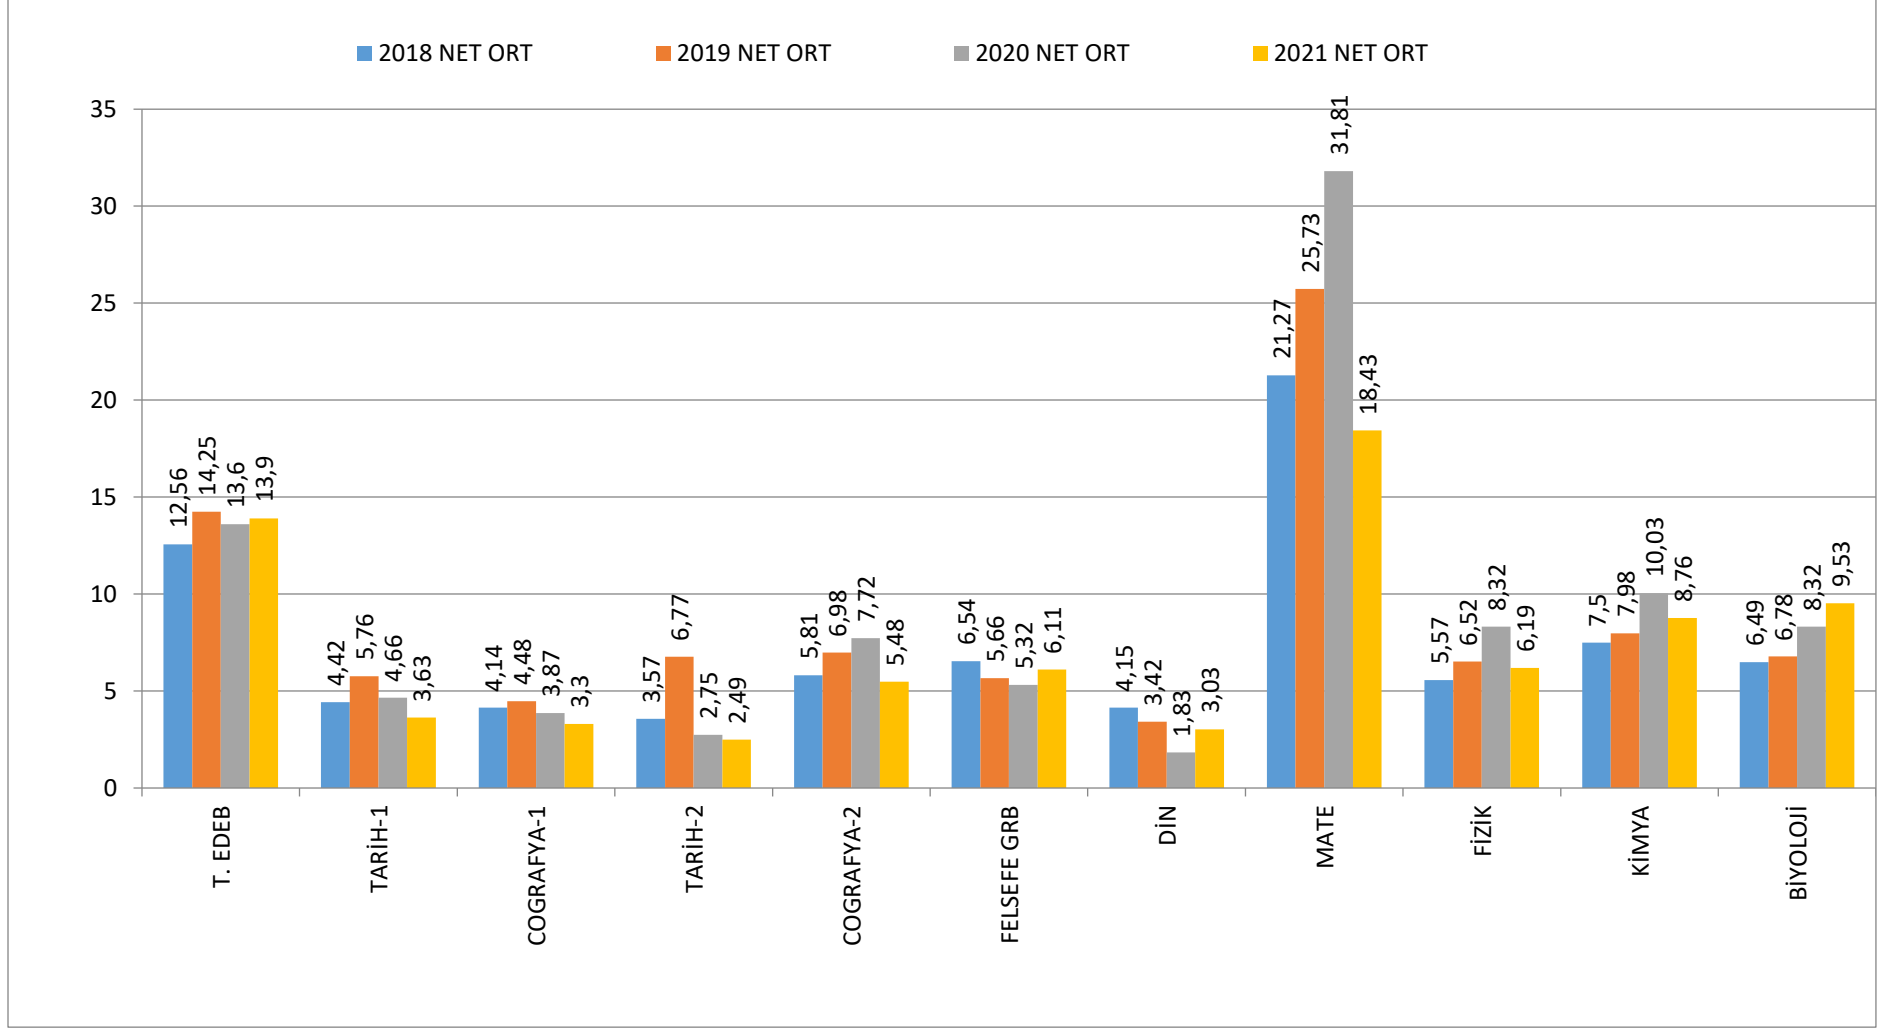

2018-2019-2020 VEFA LİSESİ
AYT (derslere göre) SINAVI NET ORTALAMALARI