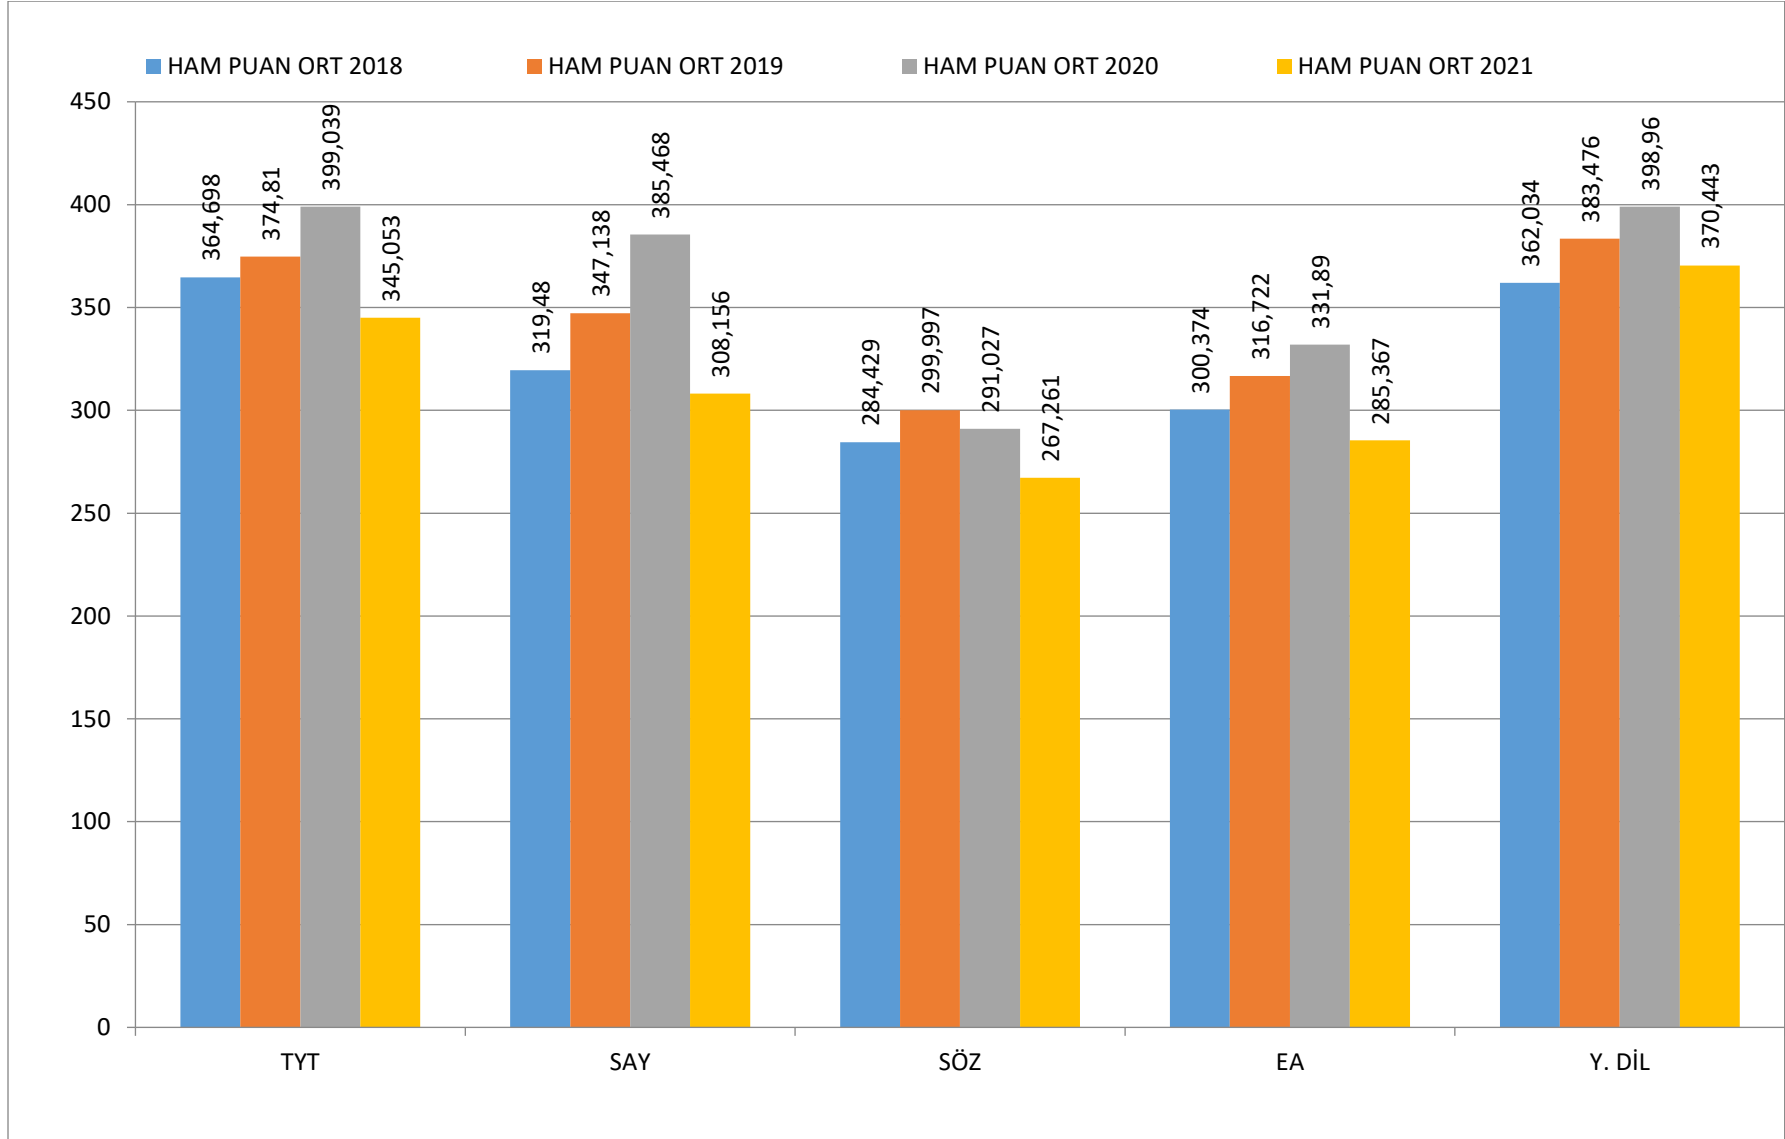

COĞRAFYA: 5,48 (21)

FELSEFE: 6,11 (21)

DİN : 3,03 (21)

MATEMATİK: 18,43 (165)

FİZİK: 6,19 (120)

KİMYA: 8,76 (120)

BİYOLOJİ: 9,53 (121)

2018 – 2019 – 2020 -2021 VEFA LİSESİ  
YKS SINAVI HAM PUAN ORTALAMALARI