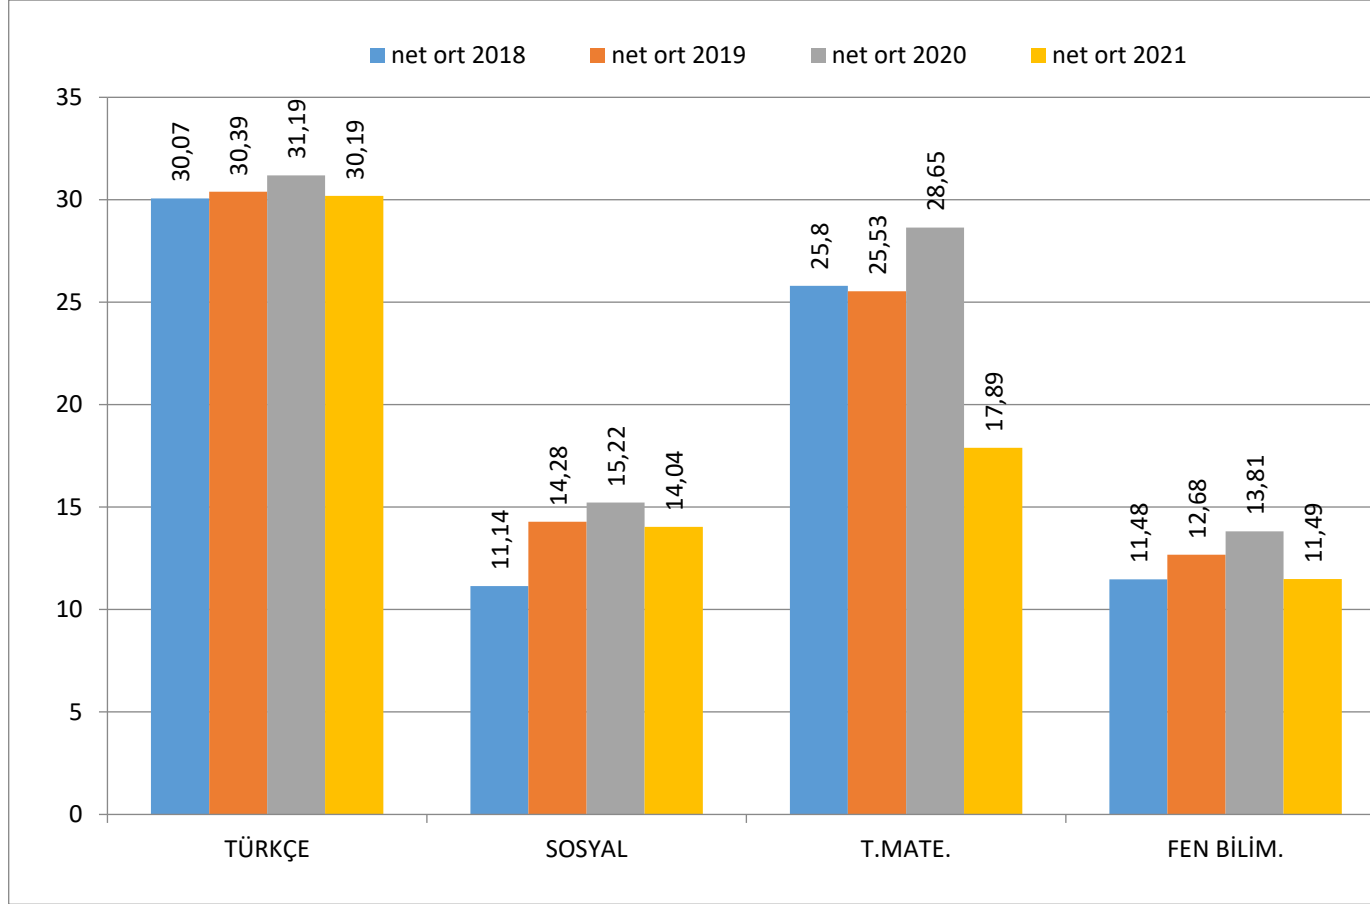

2018-2019-2020-2021 VEFA LİSESİ  
YKS SINAVI GİYDİRİLMİŞ PUAN ORTALAMALARI

2018-2019-2020 VEFA LİSESİ  
TYT SINAVI NET ORTALAMALARI

n2018 :149

n2019:172

n2020:151

n2021:169

**2018 – 2019-2020-2021 VEFA LİSESİ  
AYT (genel) SINAVI NET ORTALAMALARI**