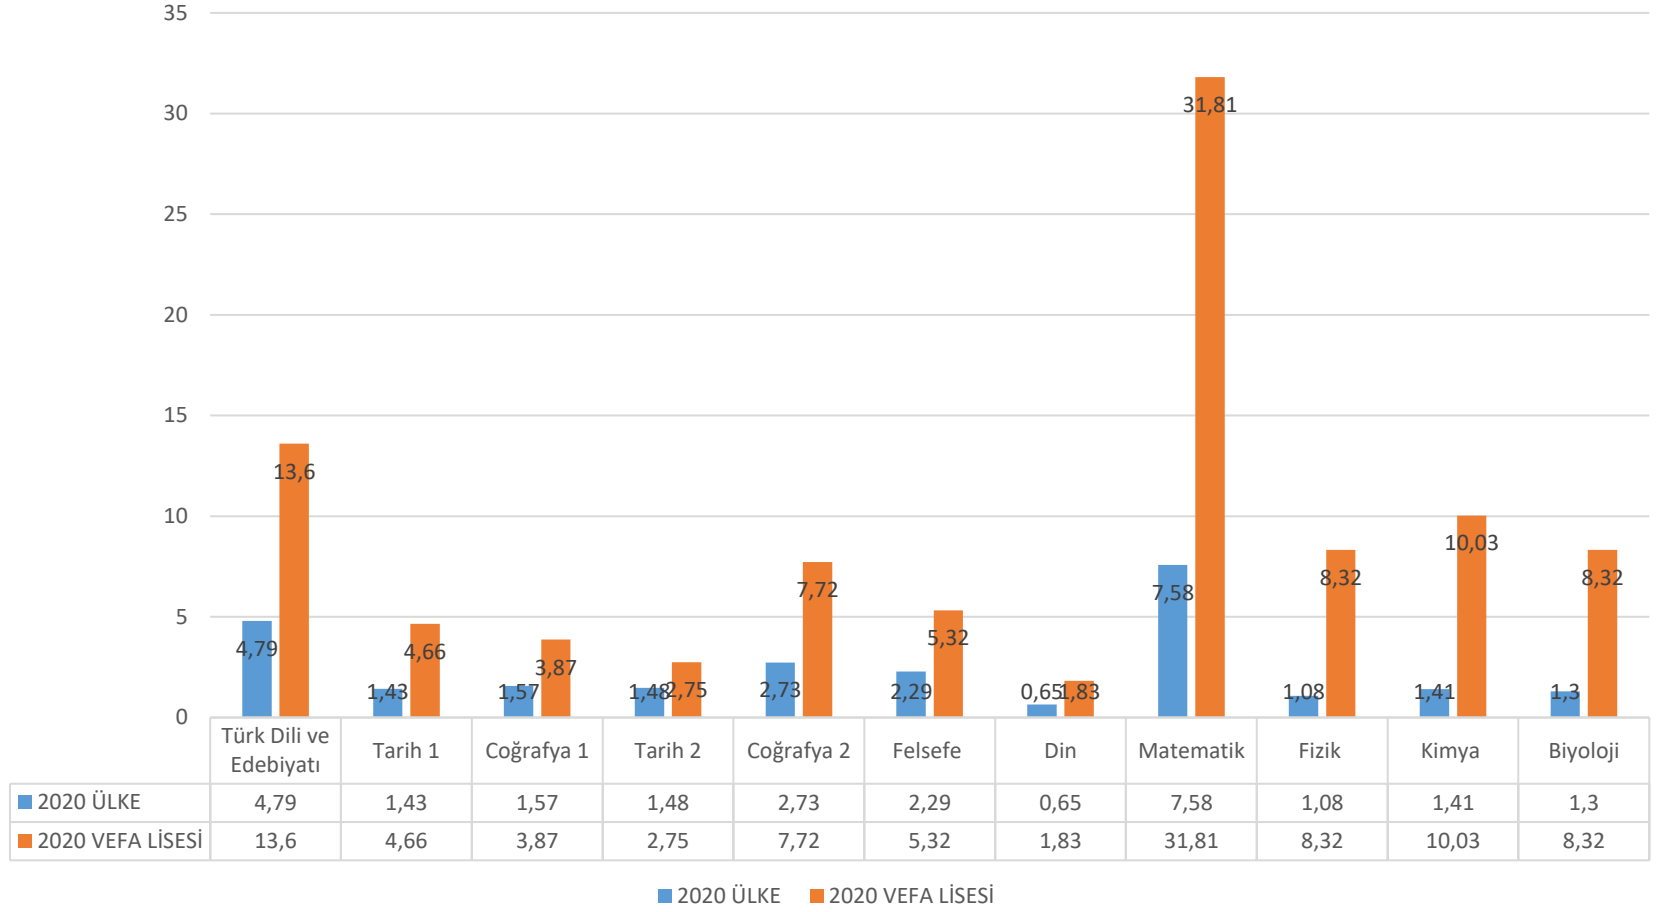

2020 AYT ÜLKE-VEFA LİSESİ NET ORTALAMASI KIYASLAMASI