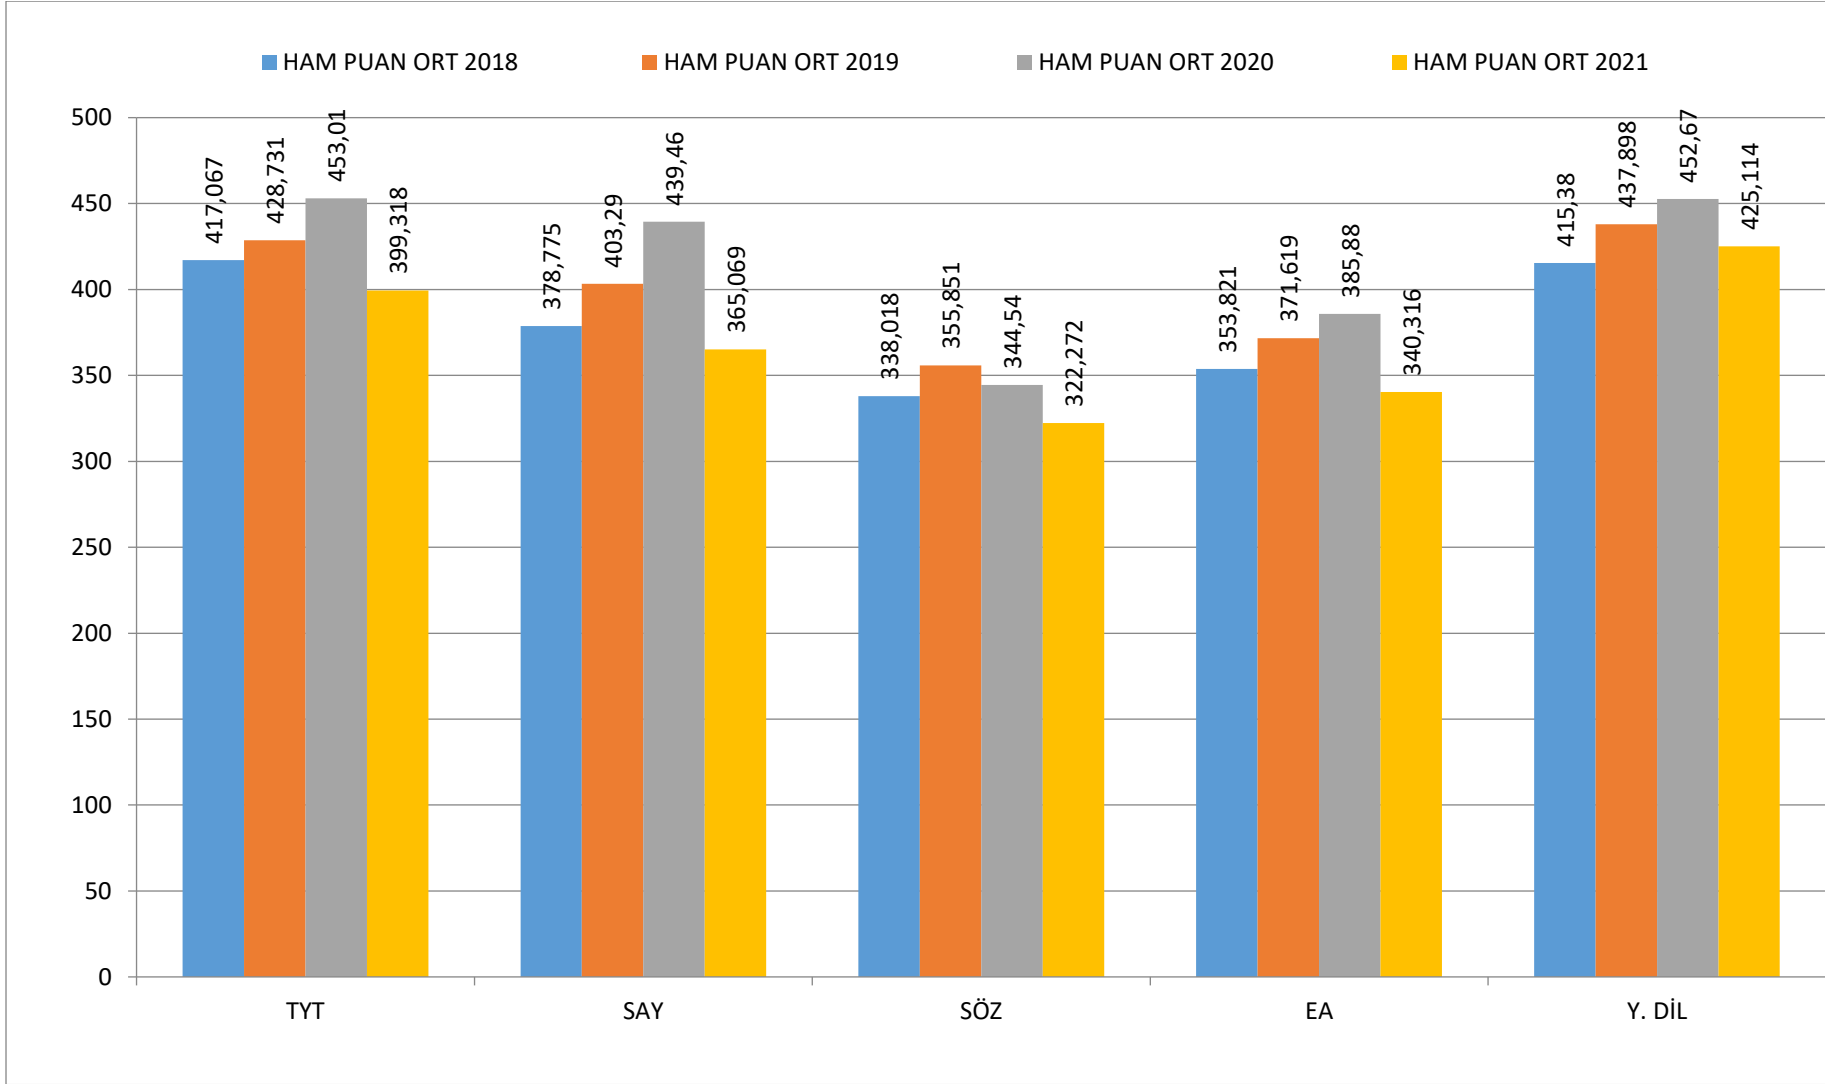

2018-2019-2020-2021 VEFA LİSESİ
YKS SINAVI GİYDİRİLMİŞ PUAN ORTALAMALARI