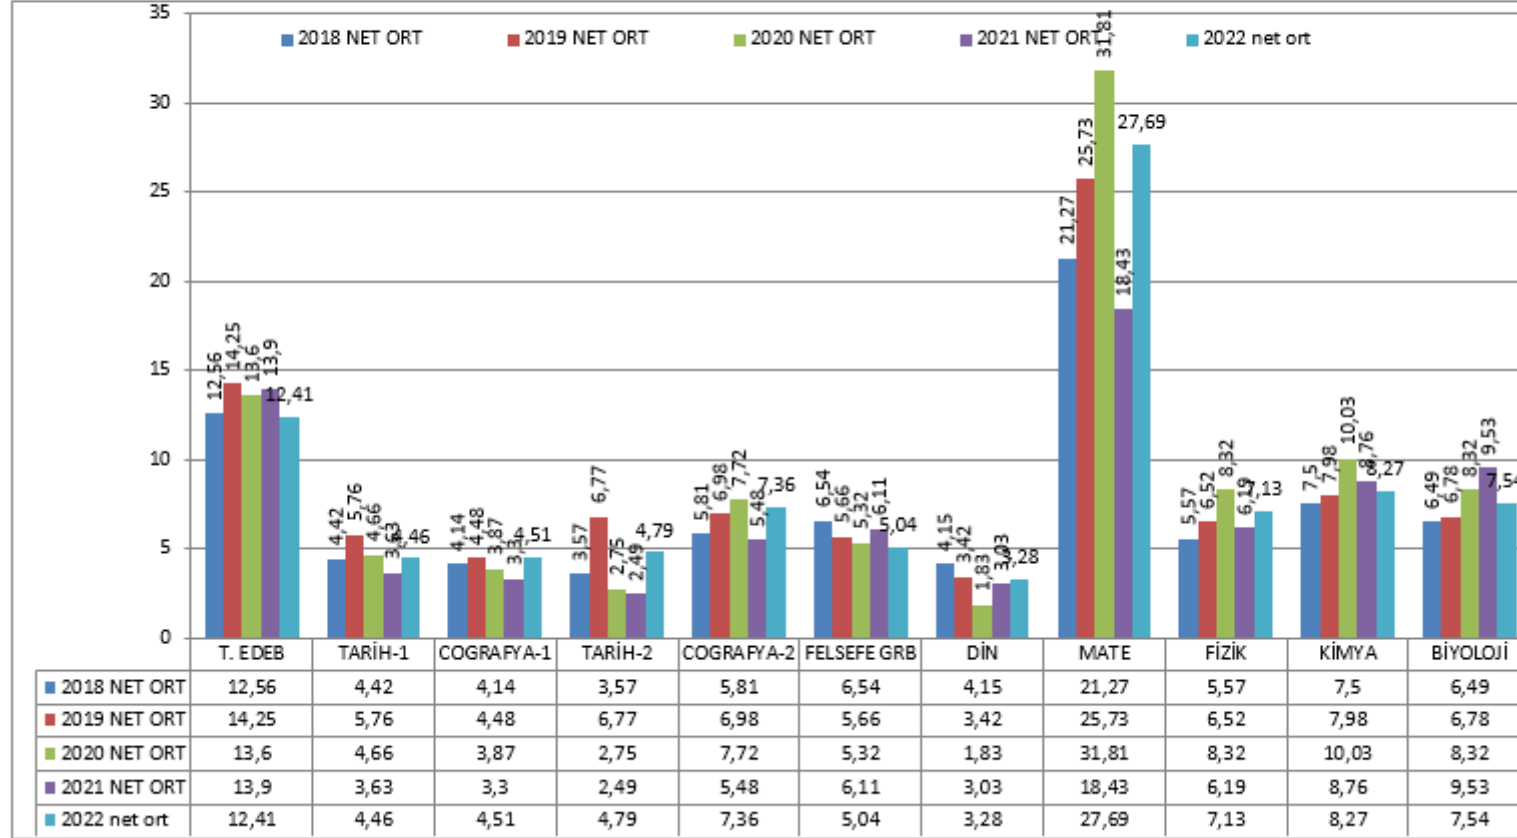

2018-2019-2020-2021-2022 VEFA LİSESİ
AYT (derslere göre) SINAVI NET ORTALAMALARI