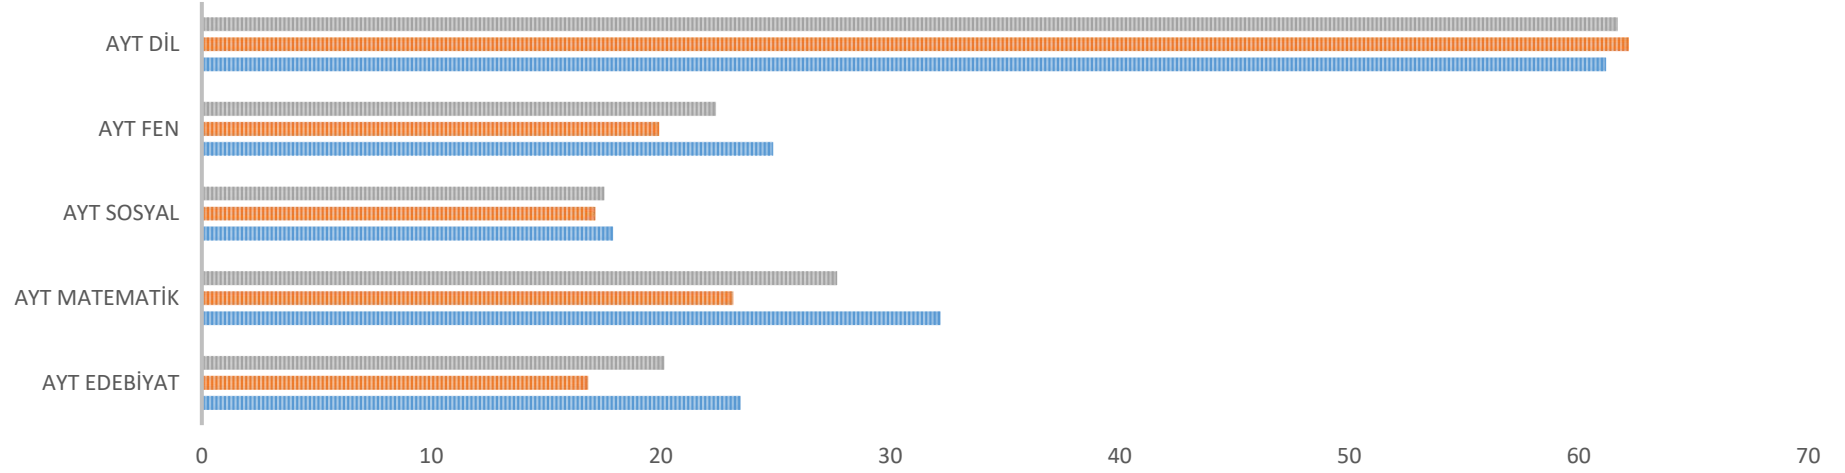

AYT NET ORTALAMA

■ GENEL ■ IB ■ MEB

	AYT EDEBİYAT	AYT MATEMATİK	AYT SOSYAL	AYT FEN	AYT DİL
■ GENEL	20,17	27,69	17,54	22,41	61,69
■ IB	16,85	23,17	17,15	19,93	62,18
■ MEB	23,49	32,21	17,93	24,89	61,2