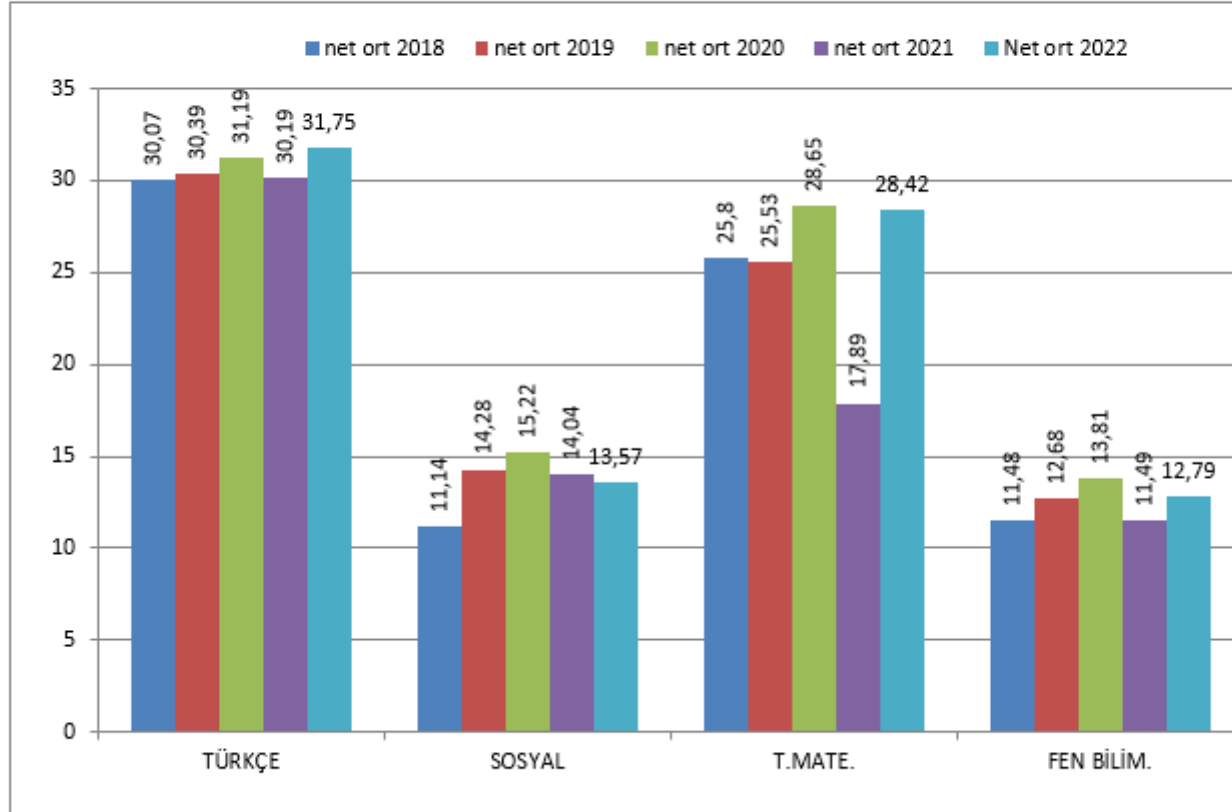

## TYT ÜLKE- VEFA LİSESİ KİYASLAMASI

2018-2019-2020-2021-2022 VEFA LİSESİ  
TYT SINAVI NET ORTALAMALARI

n2018 :149

n2019:172

n2020:151

n2021:169

**2018 – 2019-2020-2021-2022 VEFA LİSESİ**  
**AYT (genel) SINAVI NET ORTALAMALARI**