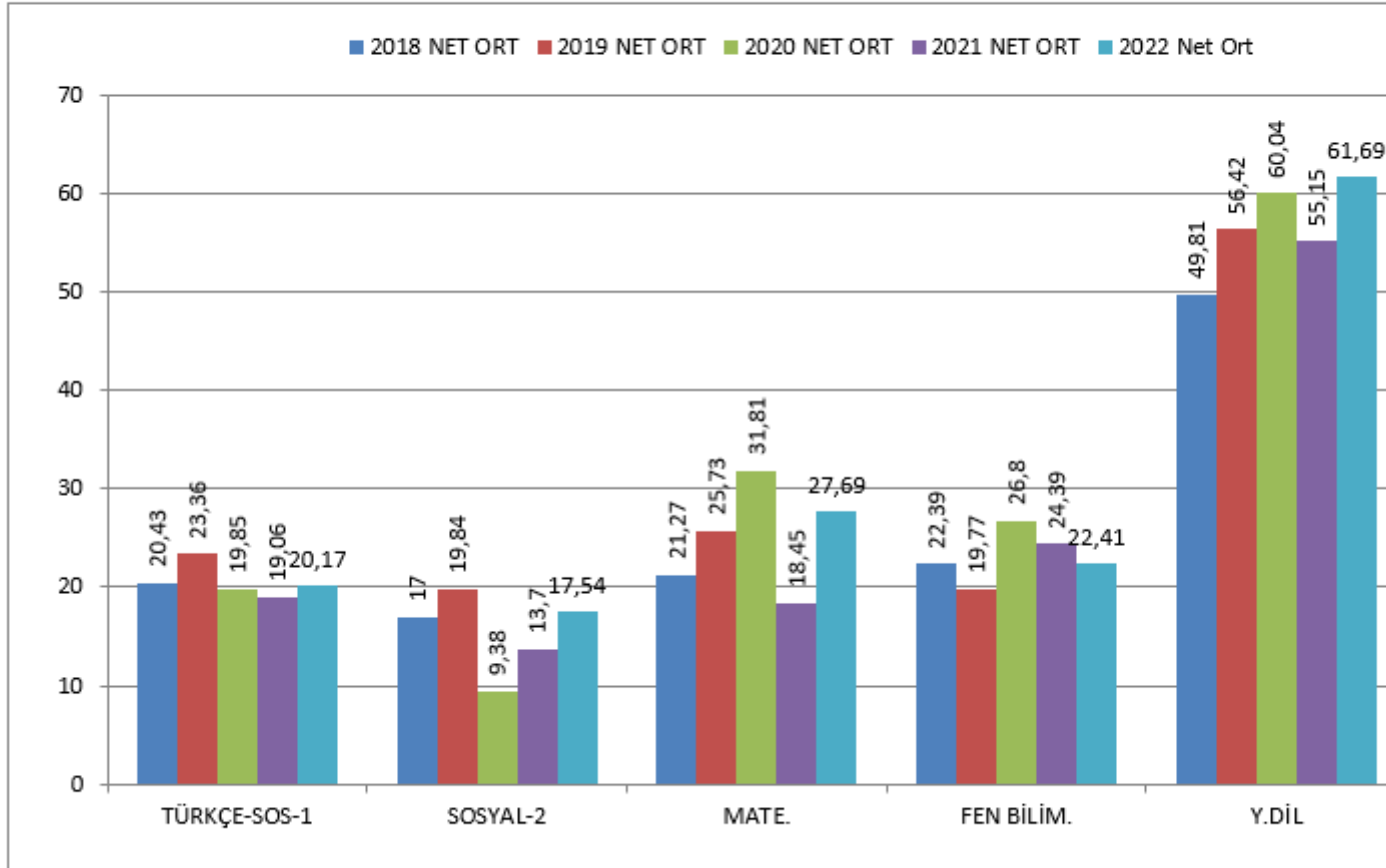

## TYT ÜLKE- VEFA LİSESİ KİYASLAMASI

2018-2019-2020-2021-2022 VEFA LİSESİ  
TYT SINAVI NET ORTALAMALARI

n2018 :149

n2019:172

n2020:151

n2021:169

**2018 – 2019-2020-2021-2022 VEFA LİSESİ**  
**AYT (genel) SINAVI NET ORTALAMALARI**